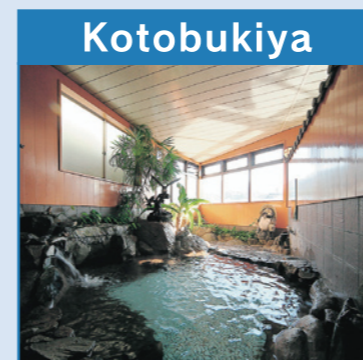

**Seiunso**

**TEL:42-1216**  
Indoor bath only.

**Hana no Shizuku**

**TEL:43-5066**  
Indoor bath only.

**Sentoro**

**TEL:42-1195**  
Day spa not available.

**Takasago**

**TEL:42-0035**  
Outdoor bath  
available.

**Hisago**

**TEL:42-0447**  
Day spa not available.

**Kisen Kan**

**TEL:43-0665**  
Indoor bath only.

**Kujaku**

**TEL:43-2100**  
Day spa not available.

**Nakagawaso**

**TEL:42-0257**  
Day spa not available.