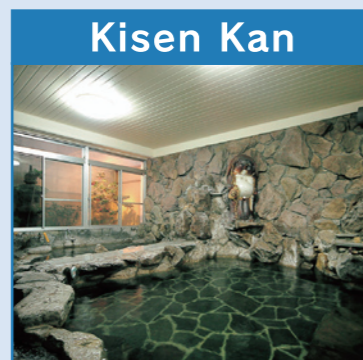

**Seiunso**

**TEL:42-1216**  
Indoor bath only.

**Hana no Shizuku**

**TEL:43-5066**  
Indoor bath only.

**Sentoro**

**TEL:42-1195**  
Day spa not available.

**Takasago**

**TEL:42-0035**  
Outdoor bath  
available.

**Hisago**

**TEL:42-0447**  
Day spa not available.

**Kisen Kan**

**TEL:43-0665**  
Indoor bath only.

**Kujaku**

**TEL:43-2100**  
Day spa not available.

**Nakagawaso**

**TEL:42-0257**  
Day spa not available.